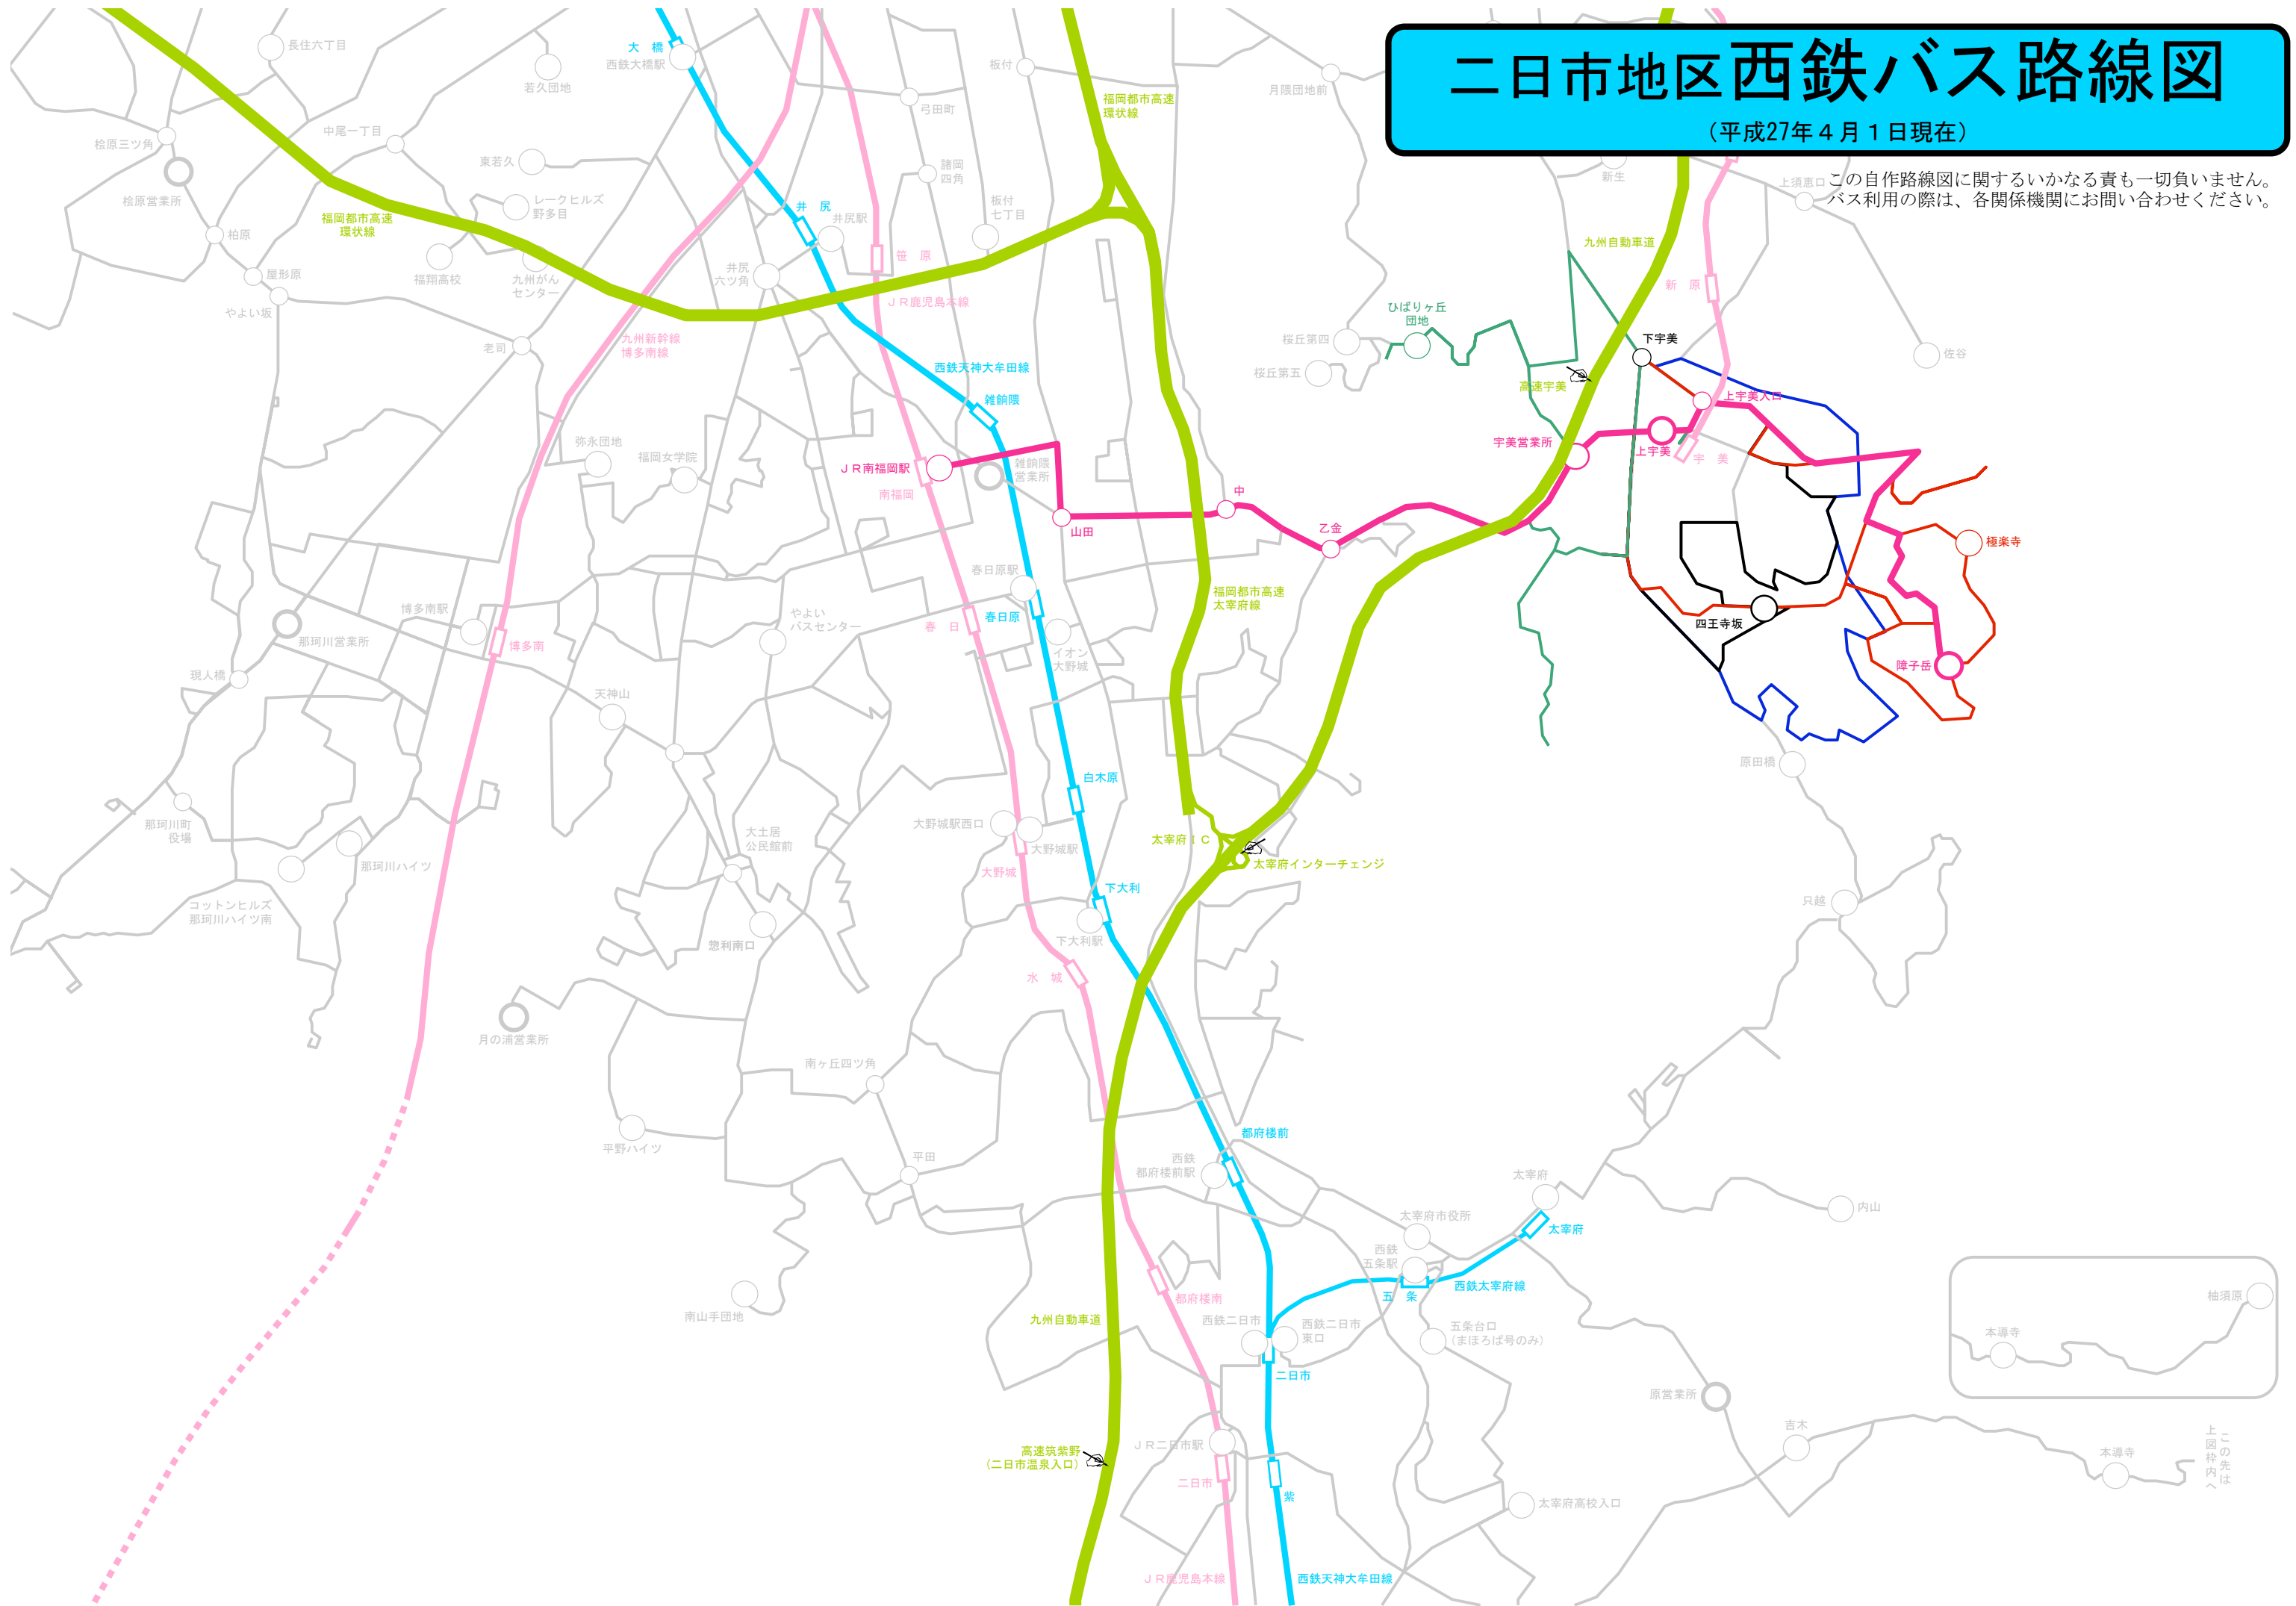

二日市地区西鉄バス路線図

(平成27年4月1日現在)

この自作路線図に関するいかなる責も一切負いません。
バス利用の際は、各関係機関にお問い合わせください。

雑餉隈駅入口 上宇美 南福岡線

山田 乙金 KAMIUMI (西鉄バス二日市 宇美支社)

この路線図は、平成27年3月21日現在の情報を元に、作者自作で構成しております。
この内容に関するいかなる責も一切負いません。ダイヤ改廃の可能性も考えられます
ので、バス利用の際は各関係機関にお問い合わせください。

- 凡例 ●：起終点設定停留所
○：停車停留所
△：一方向停車停留所(この場合↑向きの便のみ停車)

宇美駅から電車のりかえ
JR時刻検索QRコード

雑餉隈駅から電車のりかえ
西鉄電車時刻検索QRコード

南福岡駅から電車のりかえ
JR時刻検索QRコード

にしてつバス 接近情報

携帯電話を利用して、バスの運行情報※をお手軽に、かつリアルタイムに検索できる**にしてつバスナビサービス**。対照表は、このサービスを活用するための補助的資料です。

※ 現在のバスの位置やバス停への到着予測など

●携帯電話のカメラを起動し、サブメニュー等から「バーコードリーダー」を選びます。接写モードを確認した上でQRコード※を撮影すると、バス停コード入力ページにアクセスすることができます。なお、バーコード非対応の携帯電話からは<http://jik.nishitetsu.jp/am/busroute?f=navis> と入力してアクセスしても同様の結果が得られます。
※「QRコード」は(株)デンソーウェーブの登録商標です。

●バーコードの読み取りには多少時間がかかる場合があります。詳しくは携帯電話の取扱説明書をご参照ください。

●発着するバスが多い場合は、検索後ページの画面最下段「目的地指定表示」に降車停留所名を入力すると、指定の降車停留所を通るバスだけを検索することができます。

●グレー色のバス停名・バス停コードは、この系統が停車しないものです。また、バス停名の続きに記載している名称は、3ヶ所以上ある同名バス停※のおよその位置目安です。乗り換え等にご活用ください。
※西鉄バスと西鉄バス運行のコミュニティバスは、同名バス停であっても別のものとして区分しています。