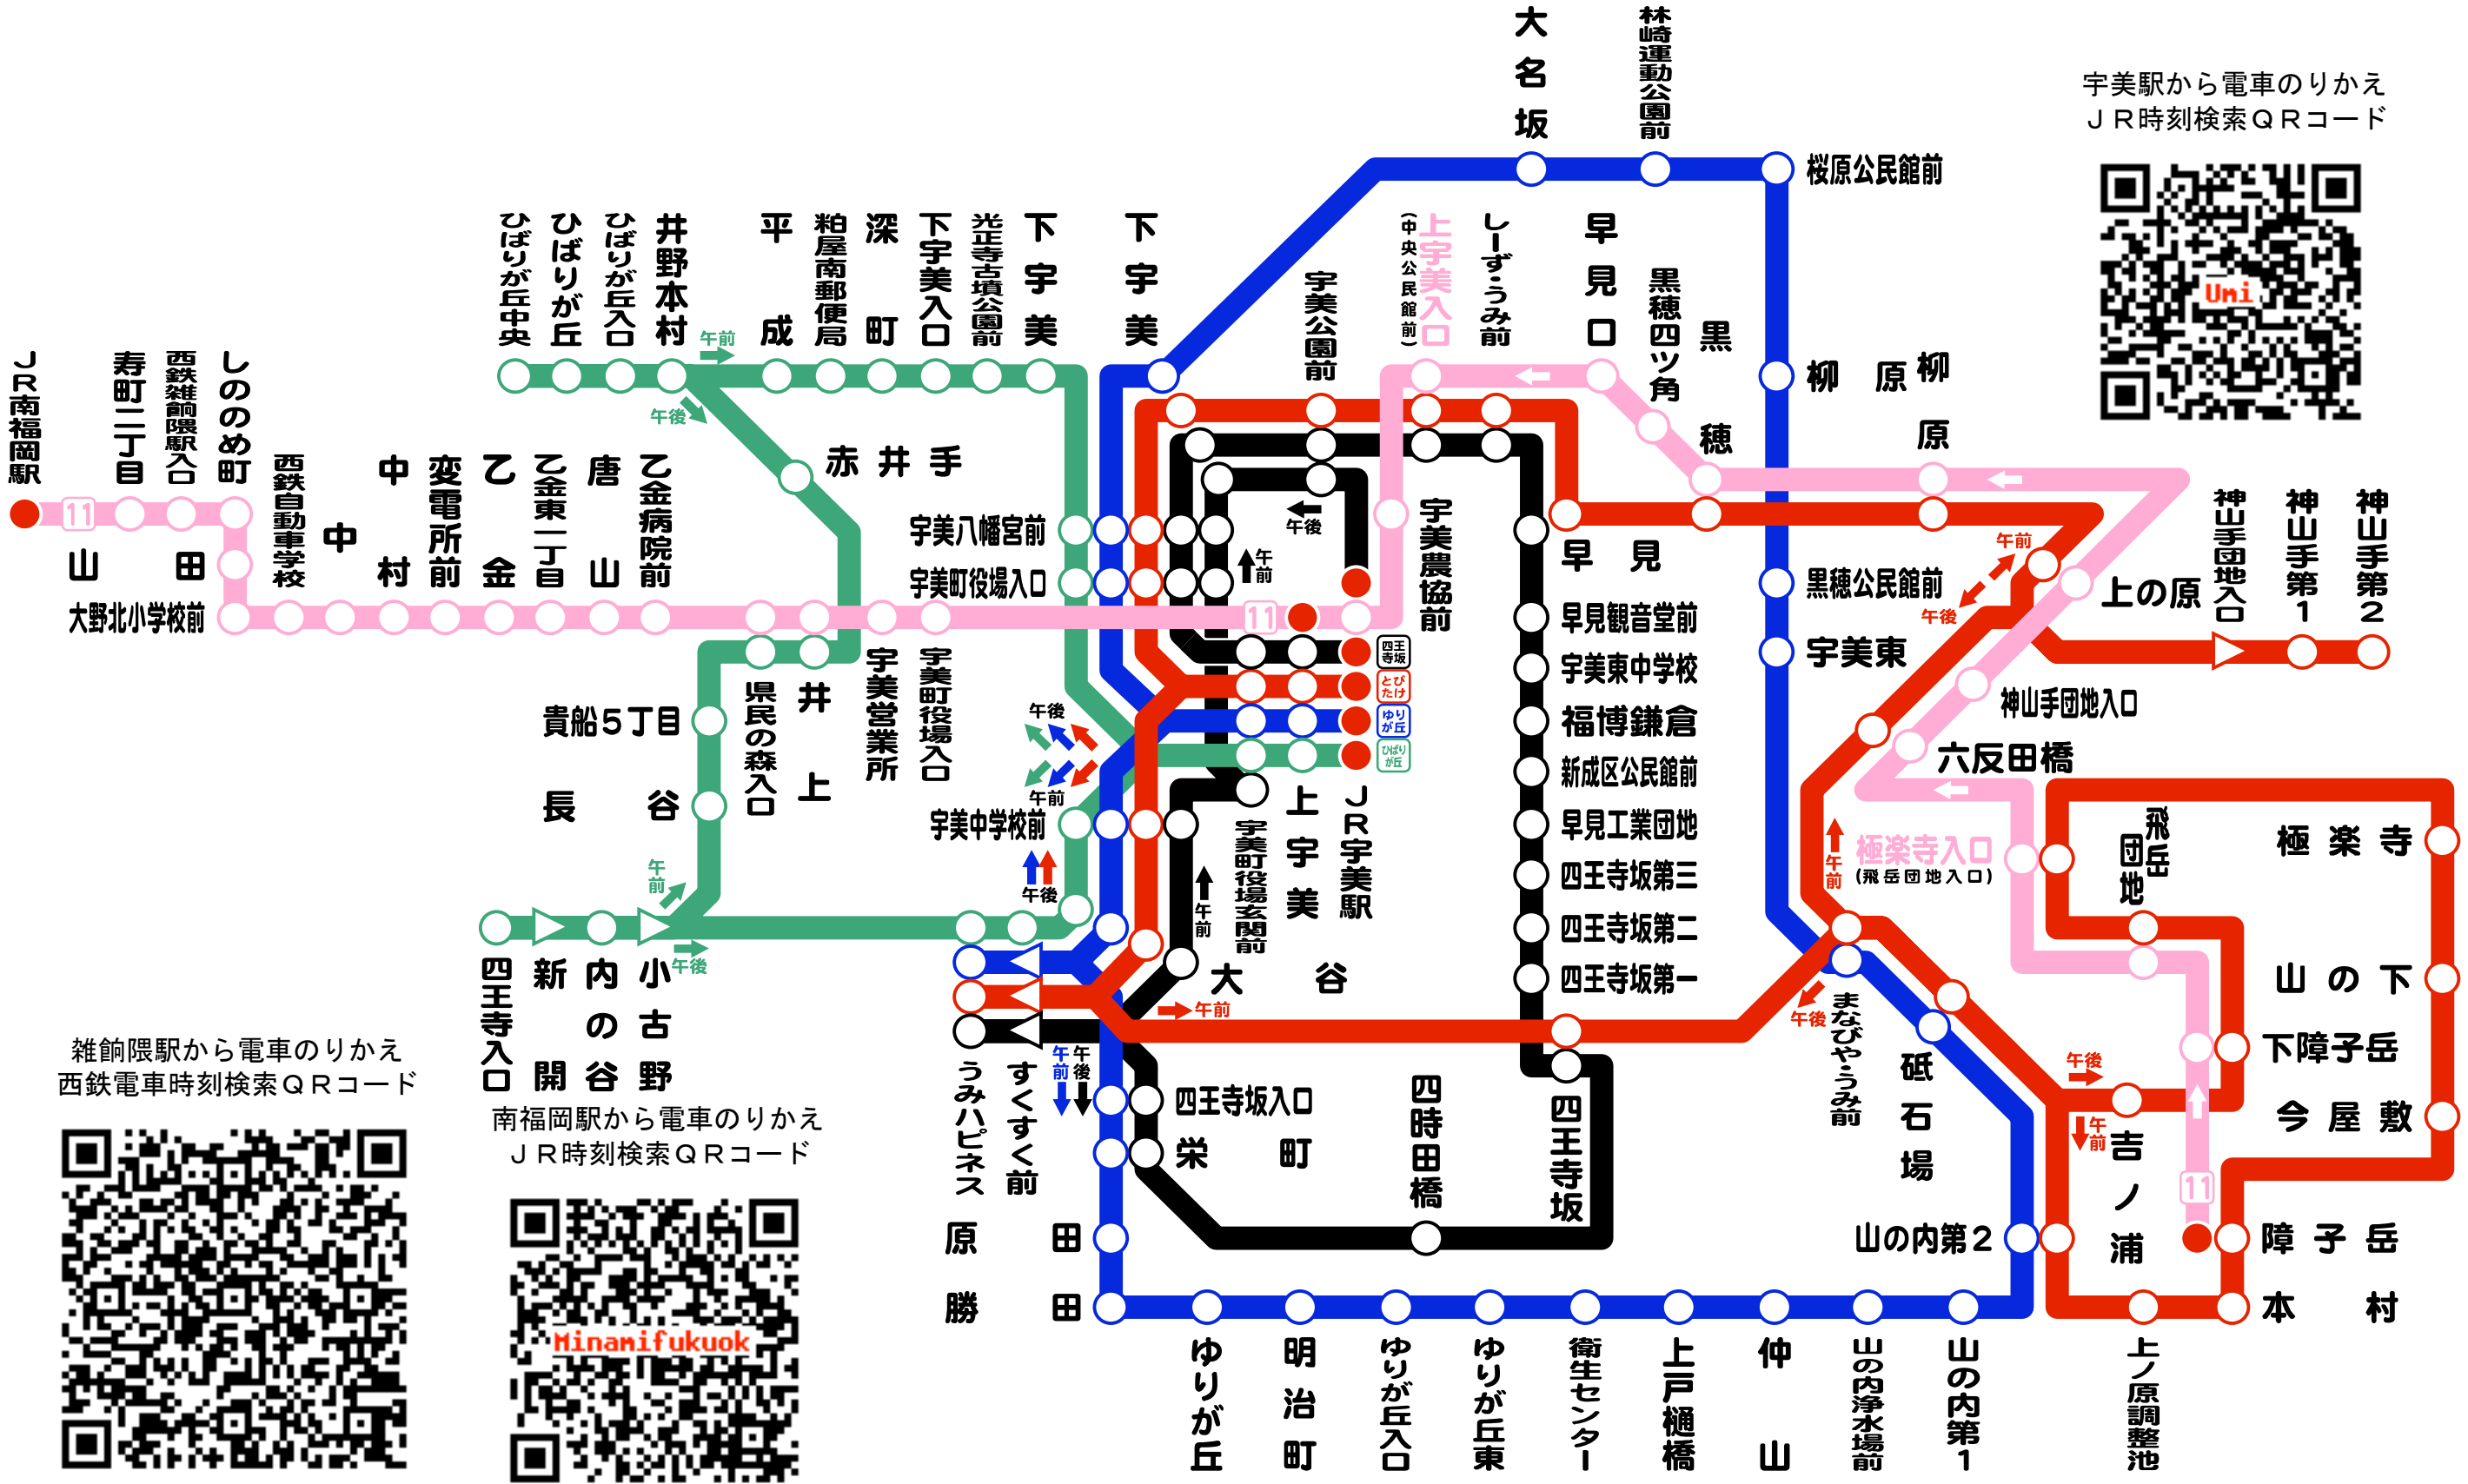

二日市地区西鉄バス路線図

(平成27年4月1日現在)

この自作路線図に関するいかなる責も一切負いません。
バス利用の際は、各関係機関にお問い合わせください。

雑餉隈駅入口 上宇美 南福岡線

山田 乙金 KAMIUMI (西鉄バス二日市 宇美支社)

この路線図は、平成27年3月21日現在の情報を元に、作者自作で構成しております。
この内容に関するいかなる責も一切負いません。ダイヤ改廃の可能性も考えられます
ので、バス利用の際は各関係機関にお問い合わせください。

- 凡例 ●：起終点設定停留所
○：停車停留所
△：一方向停車停留所(この場合↑向きの便のみ停車)

宇美駅から電車のりかえ
JR時刻検索QRコード

雑餉隈駅から電車のりかえ
西鉄電車時刻検索QRコード

南福岡駅から電車のりかえ
JR時刻検索QRコード

にしてつバス 接近情報

携帯電話を利用して、バスの運行情報※をお手軽に、かつリアルタイムに検索できる**にしてつバスナビサービス**。対照表は、このサービスを活用するための補助的資料です。

※ 現在のバスの位置やバス停への到着予測など

●携帯電話のカメラを起動し、サブメニュー等から「バーコードリーダー」を選びます。接写モードを確認した上でQRコード※を撮影すると、バス停コード入力ページにアクセスすることができます。なお、バーコード非対応の携帯電話からは<http://jik.nishitetsu.jp/am/busroute?f=navis> と入力してアクセスしても同様の結果が得られます。
※「QRコード」は(株)デンソーウェーブの登録商標です。

●バーコードの読み取りには多少時間がかかる場合があります。詳しくは携帯電話の取扱説明書をご参照ください。

●発着するバスが多い場合は、検索後ページの画面最下段「目的地指定表示」に降車停留所名を入力すると、指定の降車停留所を通るバスだけを検索することができます。

●グレー色のバス停名・バス停コードは、この系統が停車しないものです。また、バス停名の続きに記載している名称は、3ヶ所以上ある同名バス停※のおよその位置目安です。乗り換え等にご活用ください。
※西鉄バスと西鉄バス運行のコミュニティバスは、同名バス停であっても別のものとして区分しています。